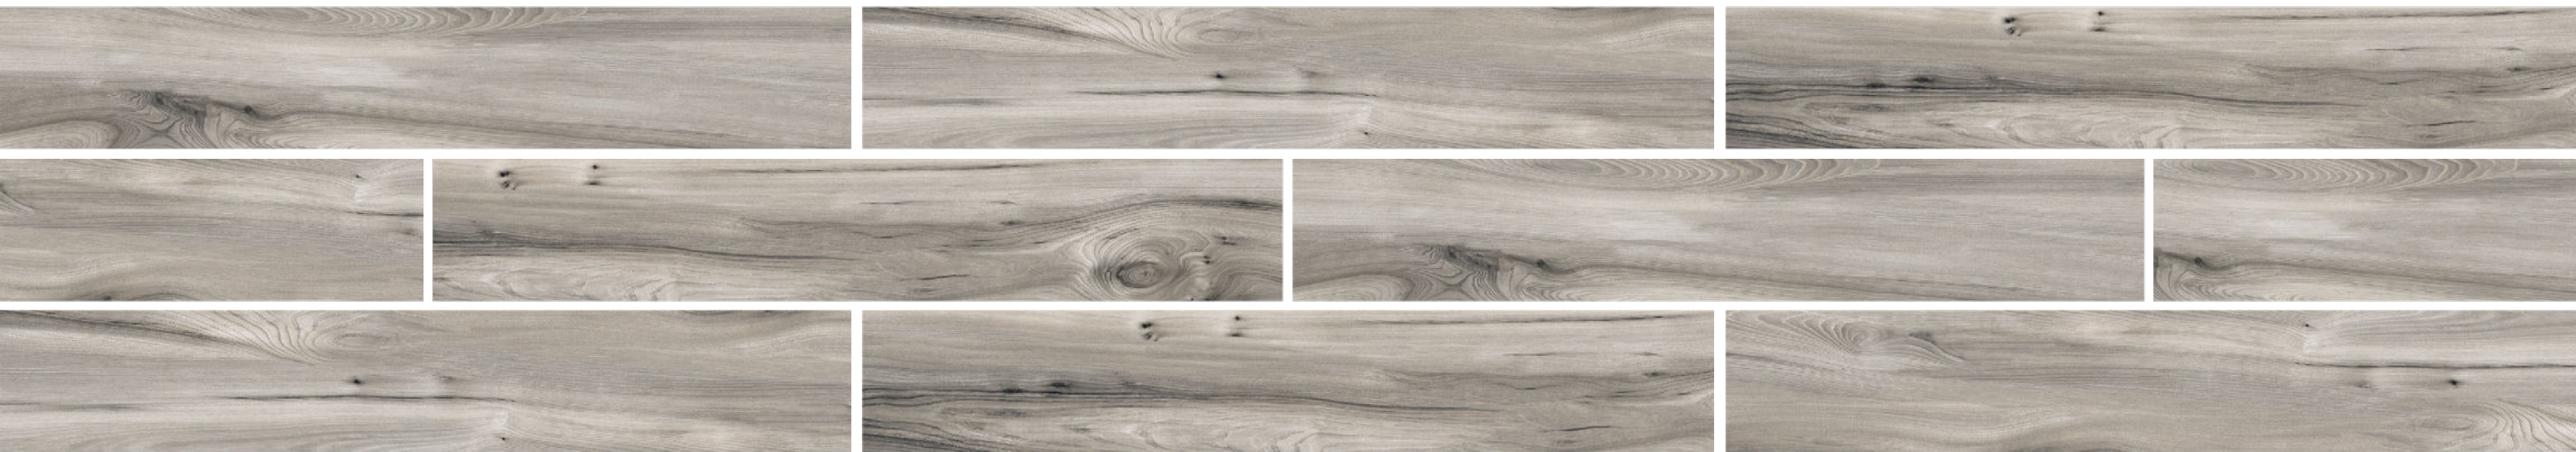

Finish | **Matt**

Size | 200 x 1200 mm

BRICH GRIS

Finish | **Matt**

Size | 200 x 1200 mm

BRICH GRIGIO

Finish | Matt

Size | 200 x 1200 mm