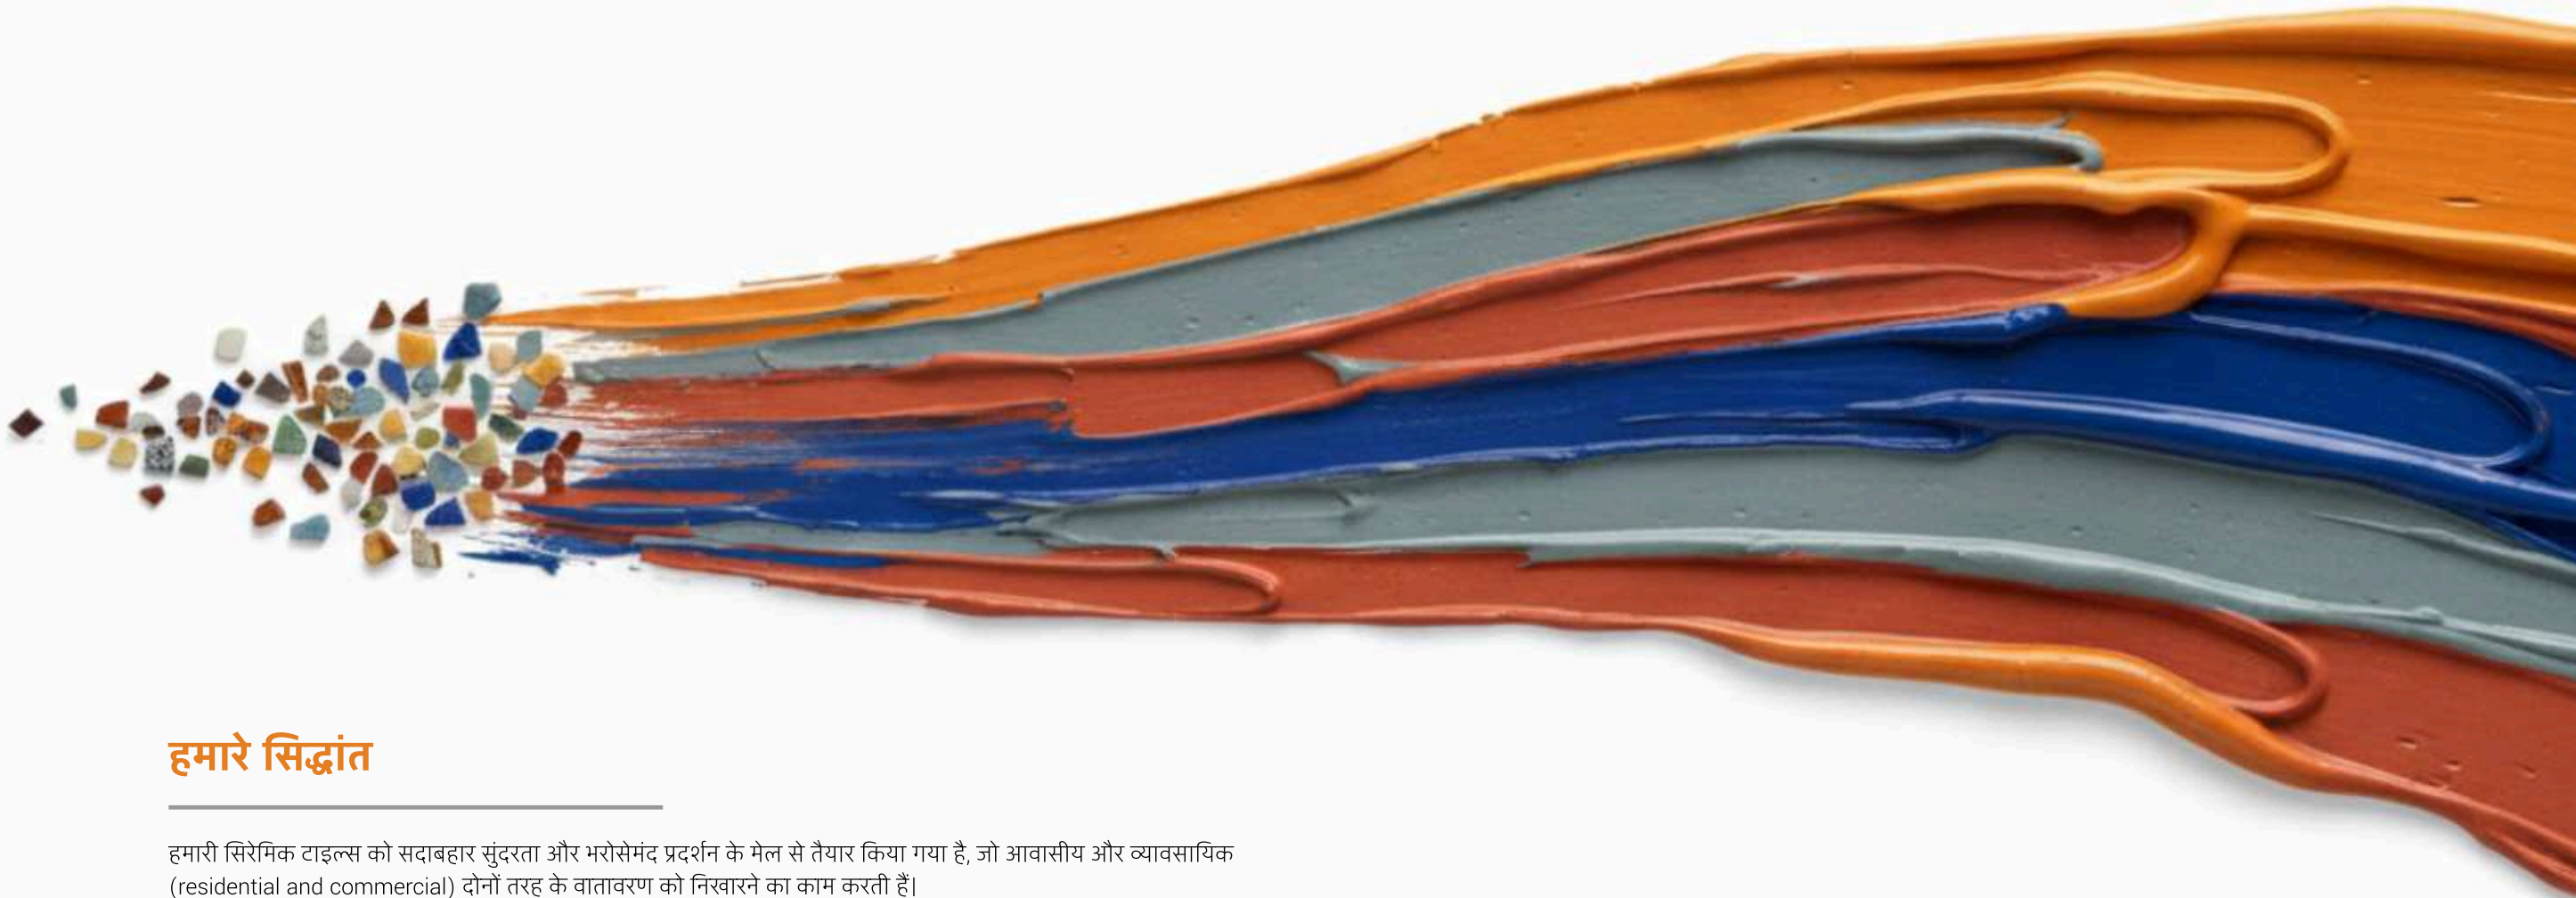

हमारे सिद्धांत

हमारी सिरेमिक टाइल्स को सदाबहार सुंदरता और भरोसेमंद प्रदर्शन के मेल से तैयार किया गया है, जो आवासीय और व्यावसायिक (residential and commercial) दोनों तरह के वातावरण को निखारने का काम करती हैं।

हर टाइल को उन्नत निर्माण प्रक्रियाओं और सावधानीपूर्वक चुने गए कच्चे माल का उपयोग करके बनाया जाता है, ताकि एकरूपता, मजबूती और लंबे समय तक चलने वाली सुंदरता सुनिश्चित की जा सके।
बेहतरीन बनावट (textures) से लेकर समकालीन (contemporary) डिज़ाइनों तक, हमारे कलेक्शन को आधुनिक जीवनशैली के अनुरूप और व्यावहारिक जरूरतों को पूरा करने के लिए विकसित किया गया है।

हमारा ध्यान सिर्फ दिखाने तक सीमित नहीं है। मजबूती, गर्मी और दाग-धब्बों से प्रतिरोध (heat and stain resistance), और रखरखाव में आसानी हमारी हर टाइल का अभिन्न हिस्सा है। यह प्रतिबद्धता ऐसी सतहें सुनिश्चित करती है जो न केवल दिखने में सुंदर हों, बल्कि रोजमर्रा के उपयोग में भी बेहतरीन प्रदर्शन करें।

डिज़ाइन में नवाचार और गुणवत्ता मानकों से प्रेरित होकर, हम वैश्विक रुझानों और आर्किटेक्चरल जरूरतों के अनुरूप अपने उत्पादों को लगातार बेहतर बनाते रहते हैं। इसका परिणाम सिरेमिक टाइल्स की एक बहुमुखी (versatile) रेंज है जो स्टाइल, कार्यक्षमता और विश्वसनीयता में संतुलन बनाती है— जिन्हें पूरे विश्वास और विशिष्टता के साथ आपके स्पेस को बदलने के लिए तैयार किया गया है।