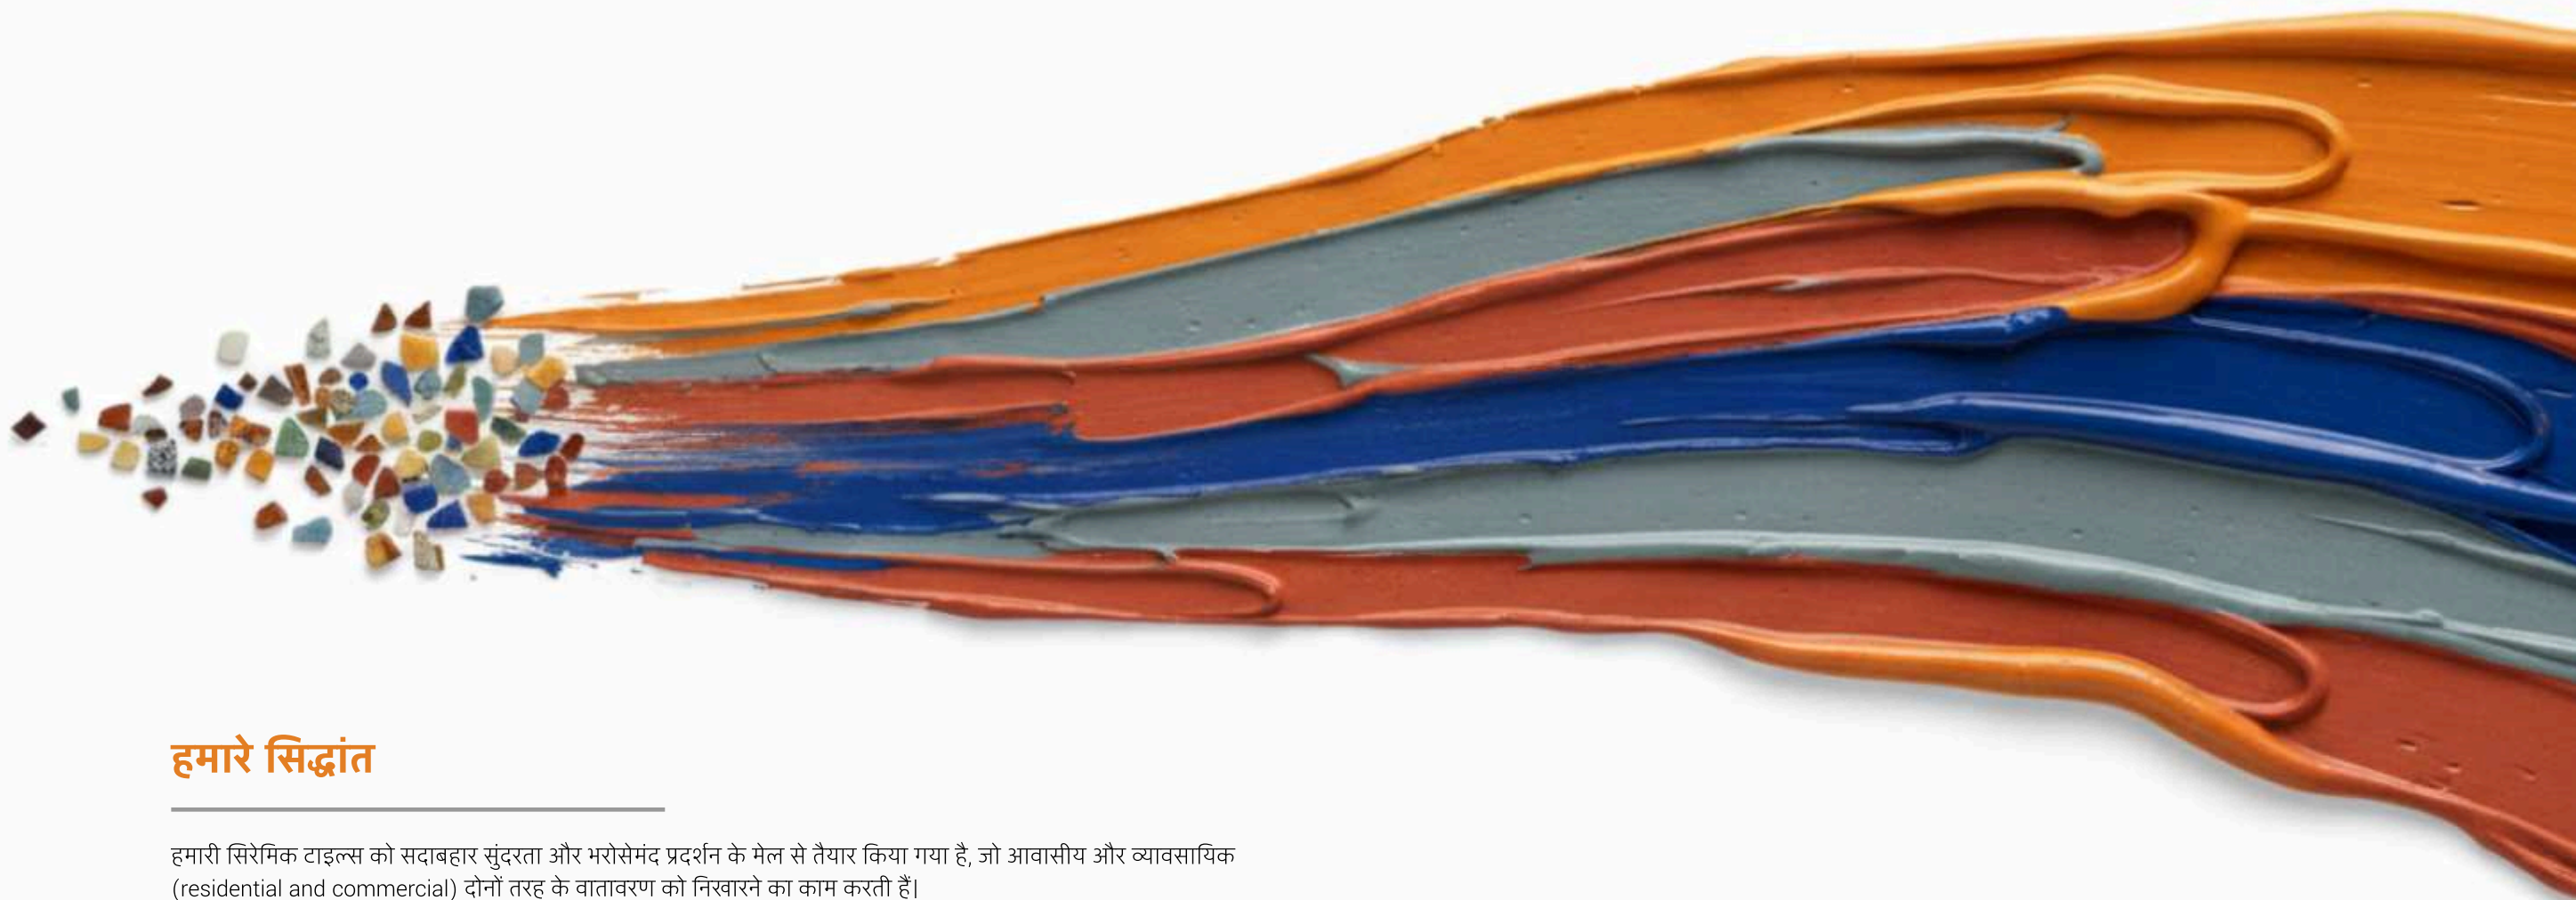

हमारे सिद्धांत

हमारी सिरेमिक टाइल्स को सदाबहार सुंदरता और भरोसेमंद प्रदर्शन के मेल से तैयार किया गया है, जो आवासीय और व्यावसायिक (residential and commercial) दोनों तरह के वातावरण को निखारने का काम करती हैं।

हर टाइल को उन्नत निर्माण प्रक्रियाओं और सावधानीपूर्वक चुने गए कच्चे माल का उपयोग करके बनाया जाता है, ताकि एकरूपता, मजबूती और लंबे समय तक चलने वाली सुंदरता सुनिश्चित की जा सके।

बेहतरीन बनावट (textures) से लेकर समकालीन (contemporary) डिज़ाइनों तक, हमारे कलेक्शन को आधुनिक जीवनशैली के अनुरूप और व्यावहारिक जरूरतों को पूरा करने के लिए विकसित किया गया है।

हमारा ध्यान सिर्फ दिखाने तक सीमित नहीं है। मजबूती, गर्मी और दाग-धब्बों से प्रतिरोध (heat and stain resistance), और रखरखाव में आसानी हमारी हर टाइल का अभिन्न हिस्सा है। यह प्रतिबद्धता ऐसी सतहें सुनिश्चित करती है जो न केवल दिखने में सुंदर हों, बल्कि रोजमर्रा के उपयोग में भी बेहतरीन प्रदर्शन करें।

डिज़ाइन में नवाचार और गुणवत्ता मानकों से प्रेरित होकर, हम वैश्विक रुझानों और आर्किटेक्चरल जरूरतों के अनुरूप अपने उत्पादों को लगातार बेहतर बनाते रहते हैं। इसका परिणाम सिरेमिक टाइल्स की एक बहुमुखी (versatile) रेंज है जो स्टाइल, कार्यक्षमता और विश्वसनीयता में संतुलन बनाती है— जिन्हें पूरे विश्वास और विशिष्टता के साथ आपके स्पेस को बदलने के लिए तैयार किया गया है।